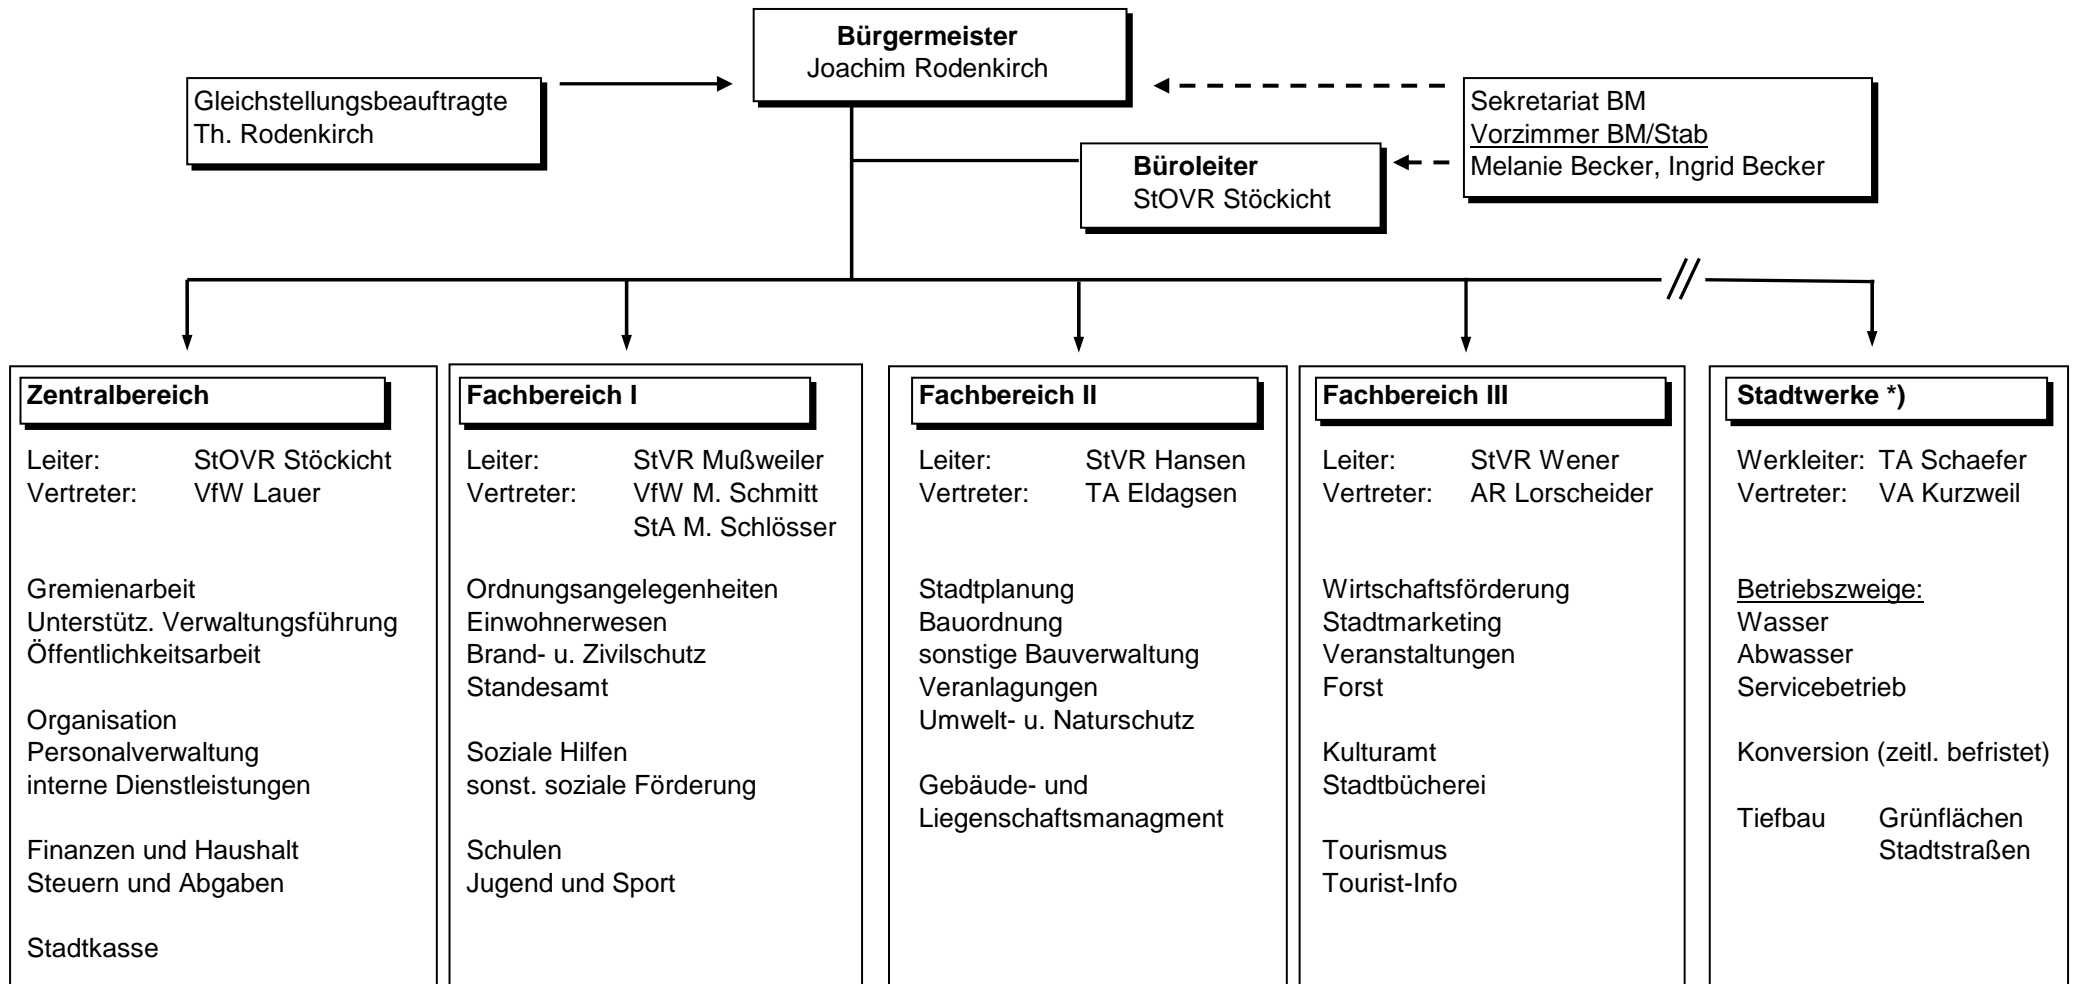

# Organisation Stadtverwaltung Wittlich

Stand: 01.09.2020

Stadtrat, Ältestenrat  
Zentralausschuss  
Rechnungsprüfungsausschuss

Sozialausschuss  
Schulträgerausschuss

Bau- und Verkehrsausschuss

Ausschuss für Wirtschaft u. Tourismus  
Kulturausschuss

Werkausschuss

\*)

es sind die Besonderheiten der EigAnVO und der Betriebssatzung zu beachten