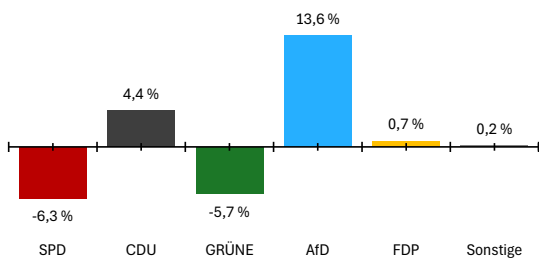

022 231 00 134 00 02301 Neuerburg

Letzte Eingabe: 22.03.2026

Urnenwahl

19:23:04

Aktueller Stand: 1 / 1

1. Berichtigung

	Landtagswahl 2026				Landtagswahl 2021					
	Wahlkreisstimmen		Landesstimmen		Wahlkreisstimmen		Differenz in %-Punkten	Landesstimmen		Differenz in %-Punkten
	Anzahl	%	Anzahl	%	Anzahl	%		Anzahl	%	
Wahlberechtigte										
ohne Sperrvermerk	381									
mit Sperrvermerk	195									
nach §19(2) LWO	0									
insgesamt	576									
Wähler										
insgesamt	395	68,6 %				56,6 %	12,0 %			
dav. m. WS	187									
Ungültige Stimmen	8	2,0 %	2	0,5 %		1,7 %	0,3 %		0,8 %	-0,3 %
Gültige Stimmen	387	98,0 %	393	99,5 %		98,3 %	-0,3 %		99,2 %	0,3 %
Parteistimmen										
1. SPD	69	17,8 %	66	16,8 %		24,1 %	-6,3 %		34,8 %	-18,0 %
2. CDU	171	44,2 %	147	37,4 %		39,8 %	4,4 %		29,9 %	7,5 %
3. GRÜNE	24	6,2 %	32	8,1 %		11,9 %	-5,7 %		9,7 %	-1,6 %
4. AfD	80	20,7 %	83	21,1 %		7,1 %	13,6 %		6,8 %	14,3 %
5. FDP	20	5,2 %	11	2,8 %		4,5 %	0,7 %		4,9 %	-2,1 %
6. FREIE WÄHLER	-	-	18	4,6 %		6,9 %	-		6,0 %	-1,4 %
7. Die Linke	13	3,4 %	15	3,8 %		4,1 %	-0,7 %		3,0 %	0,8 %
8. Tierschutzpartei	-	-	6	1,5 %		-	-		1,5 %	0,0 %
9. Volt	-	-	4	1,0 %		-	-		0,7 %	0,3 %
10. ÖDP	10	2,6 %	1	0,3 %		1,6 %	1,0 %		0,8 %	-0,5 %
11. BSW	-	-	10	2,5 %		-	-		-	2,5 %
12. PdH	-	-	0	0,0 %		-	-		-	0,0 %
13. Sonstige	-	-	-	-		0,0 %	-		1,8 %	-

Wahlkreisstimmen

Landesstimmen

Gewinne und Verluste gegenüber der Landtagswahl 2021

Wahlkreisstimmen

Landesstimmen