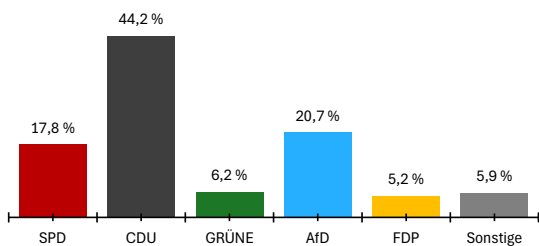

022 231 00 134 00 02301 Neuerburg

Letzte Eingabe: 22.03.2026

Urnenwahl

19:23:04

Aktueller Stand: 1 / 1

1. Berichtigung

	Landtagswahl 2026				Landtagswahl 2021					
	Wahlkreisstimmen		Landesstimmen		Wahlkreisstimmen		Differenz in %-Punkten	Landesstimmen		Differenz in %-Punkten
	Anzahl	%	Anzahl	%	Anzahl	%		Anzahl	%	
Wahlberechtigte										
ohne Sperrvermerk	381									
mit Sperrvermerk	195									
nach §19(2) LWO	0									
insgesamt	576									
Wähler										
insgesamt	395	68,6 %				56,6 %	12,0 %			
dav. m. WS	187									
Ungültige Stimmen	8	2,0 %	2	0,5 %		1,7 %	0,3 %		0,8 %	-0,3 %
Gültige Stimmen	387	98,0 %	393	99,5 %		98,3 %	-0,3 %		99,2 %	0,3 %
Parteistimmen										
1. SPD	69	17,8 %	66	16,8 %		24,1 %	-6,3 %		34,8 %	-18,0 %
2. CDU	171	44,2 %	147	37,4 %		39,8 %	4,4 %		29,9 %	7,5 %
3. GRÜNE	24	6,2 %	32	8,1 %		11,9 %	-5,7 %		9,7 %	-1,6 %
4. AfD	80	20,7 %	83	21,1 %		7,1 %	13,6 %		6,8 %	14,3 %
5. FDP	20	5,2 %	11	2,8 %		4,5 %	0,7 %		4,9 %	-2,1 %
6. FREIE WÄHLER	-	-	18	4,6 %		6,9 %	-		6,0 %	-1,4 %
7. Die Linke	13	3,4 %	15	3,8 %		4,1 %	-0,7 %		3,0 %	0,8 %
8. Tierschutzpartei	-	-	6	1,5 %		-	-		1,5 %	0,0 %
9. Volt	-	-	4	1,0 %		-	-		0,7 %	0,3 %
10. ÖDP	10	2,6 %	1	0,3 %		1,6 %	1,0 %		0,8 %	-0,5 %
11. BSW	-	-	10	2,5 %		-	-		-	2,5 %
12. PdH	-	-	0	0,0 %		-	-		-	0,0 %
13. Sonstige	-	-	-	-		0,0 %	-		1,8 %	-

Wahlkreisstimmen

Landesstimmen

Gewinne und Verluste gegenüber der Landtagswahl 2021

Wahlkreisstimmen

Landesstimmen