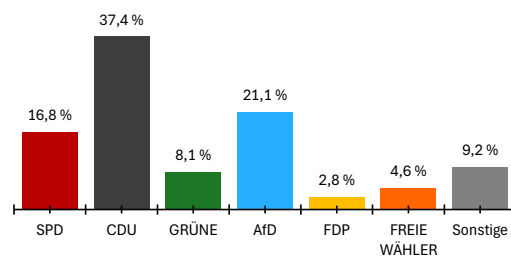

022 231 00 134 00 02301 Neuerburg

Letzte Eingabe: 22.03.2026

Urnenwahl

19:23:04

Aktueller Stand: 1 / 1

1. Berichtigung

	Landtagswahl 2026				Landtagswahl 2021					
	Wahlkreisstimmen		Landesstimmen		Wahlkreisstimmen		Differenz in %-Punkten	Landesstimmen		Differenz in %-Punkten
	Anzahl	%	Anzahl	%	Anzahl	%		Anzahl	%	
Wahlberechtigte										
ohne Sperrvermerk	381									
mit Sperrvermerk	195									
nach §19(2) LWO	0									
insgesamt	576									
Wähler										
insgesamt	395	68,6 %				56,6 %	12,0 %			
dav. m. WS	187									
Ungültige Stimmen	8	2,0 %	2	0,5 %		1,7 %	0,3 %		0,8 %	-0,3 %
Gültige Stimmen	387	98,0 %	393	99,5 %		98,3 %	-0,3 %		99,2 %	0,3 %
Parteistimmen										
1. SPD	69	17,8 %	66	16,8 %		24,1 %	-6,3 %		34,8 %	-18,0 %
2. CDU	171	44,2 %	147	37,4 %		39,8 %	4,4 %		29,9 %	7,5 %
3. GRÜNE	24	6,2 %	32	8,1 %		11,9 %	-5,7 %		9,7 %	-1,6 %
4. AfD	80	20,7 %	83	21,1 %		7,1 %	13,6 %		6,8 %	14,3 %
5. FDP	20	5,2 %	11	2,8 %		4,5 %	0,7 %		4,9 %	-2,1 %
6. FREIE WÄHLER	-	-	18	4,6 %		6,9 %	-		6,0 %	-1,4 %
7. Die Linke	13	3,4 %	15	3,8 %		4,1 %	-0,7 %		3,0 %	0,8 %
8. Tierschutzpartei	-	-	6	1,5 %		-	-		1,5 %	0,0 %
9. Volt	-	-	4	1,0 %		-	-		0,7 %	0,3 %
10. ÖDP	10	2,6 %	1	0,3 %		1,6 %	1,0 %		0,8 %	-0,5 %
11. BSW	-	-	10	2,5 %		-	-		-	2,5 %
12. PdH	-	-	0	0,0 %		-	-		-	0,0 %
13. Sonstige	-	-	-	-		0,0 %	-		1,8 %	-

Wahlkreisstimmen

Landesstimmen

Gewinne und Verluste gegenüber der Landtagswahl 2021

Wahlkreisstimmen

Landesstimmen