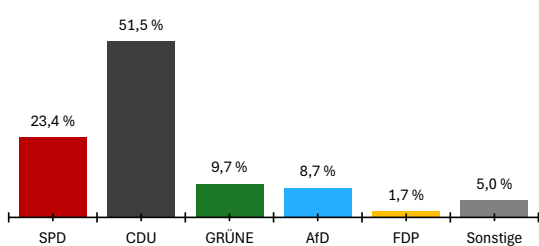

022 231 00 134 00 02101 Lützem

Letzte Eingabe: 22.03.2026

Urnensatz

19:41:45

Aktueller Stand: 1 / 1

1. Berichtigung

	Landtagswahl 2026				Landtagswahl 2021					
	Wahlkreisstimmen		Landesstimmen		Wahlkreisstimmen		Differenz in %-Punkten	Landesstimmen		Differenz in %-Punkten
	Anzahl	%	Anzahl	%	Anzahl	%		Anzahl	%	
<b>Wahlberechtigte</b>										
ohne Sperrvermerk	561									
mit Sperrvermerk	313									
nach §19(2) LWO	0									
insgesamt	874									
<b>Wähler</b>										
insgesamt	644		73,7 %		56,6 %		17,1 %			
dav. m. WS	294									
Ungültige Stimmen	3	0,5 %	3	0,5 %	1,7 %	-1,2 %	0,8 %	-0,3 %		
Gültige Stimmen	641	99,5 %	641	99,5 %	98,3 %	1,2 %	99,2 %	0,3 %		
<b>Parteistimmen</b>										
1. SPD	150	23,4 %	147	22,9 %	24,1 %	-0,7 %	34,8 %	-11,9 %		
2. CDU	330	51,5 %	289	45,1 %	39,8 %	11,7 %	29,9 %	15,2 %		
3. GRÜNE	62	9,7 %	58	9,0 %	11,9 %	-2,2 %	9,7 %	-0,7 %		
4. AfD	56	8,7 %	58	9,0 %	7,1 %	1,6 %	6,8 %	2,2 %		
5. FDP	11	1,7 %	9	1,4 %	4,5 %	-2,8 %	4,9 %	-3,5 %		
6. FREIE WÄHLER	-	-	29	4,5 %	6,9 %	-	6,0 %	-1,5 %		
7. Die Linke	23	3,6 %	27	4,2 %	4,1 %	-0,5 %	3,0 %	1,2 %		
8. Tierschutzpartei	-	-	8	1,2 %	-	-	1,5 %	-0,3 %		
9. Volt	-	-	5	0,8 %	-	-	0,7 %	0,1 %		
10. ÖDP	9	1,4 %	3	0,5 %	1,6 %	-0,2 %	0,8 %	-0,3 %		
11. BSW	-	-	7	1,1 %	-	-	-	1,1 %		
12. PdH	-	-	1	0,2 %	-	-	-	0,2 %		
13. Sonstige	-	-	-	-	0,0 %	-	1,8 %	-		

Wahlkreisstimmen

Landesstimmen

**Gewinne und Verluste gegenüber der Landtagswahl 2021**

Wahlkreisstimmen

Landesstimmen