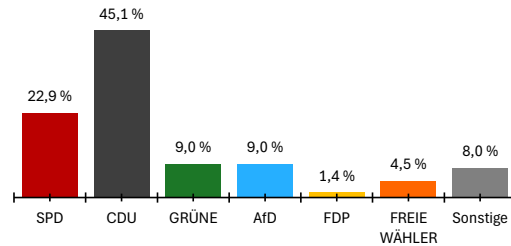

022 231 00 134 00 02101 Lützem

Letzte Eingabe: 22.03.2026

Urnensatz

19:41:45

Aktueller Stand: 1 / 1

1. Berichtigung

	Landtagswahl 2026				Landtagswahl 2021					
	Wahlkreisstimmen		Landesstimmen		Wahlkreisstimmen		Differenz in %-Punkten	Landesstimmen		Differenz in %-Punkten
	Anzahl	%	Anzahl	%	Anzahl	%		Anzahl	%	
<b>Wahlberechtigte</b>										
ohne Sperrvermerk	561									
mit Sperrvermerk	313									
nach §19(2) LWO	0									
insgesamt	874									
<b>Wähler</b>										
insgesamt	644		73,7 %		56,6 %		17,1 %			
dav. m. WS	294									
Ungültige Stimmen	3	0,5 %	3	0,5 %	1,7 %	-1,2 %	0,8 %	-0,3 %		
Gültige Stimmen	641	99,5 %	641	99,5 %	98,3 %	1,2 %	99,2 %	0,3 %		
<b>Parteistimmen</b>										
1. SPD	150	23,4 %	147	22,9 %	24,1 %	-0,7 %	34,8 %	-11,9 %		
2. CDU	330	51,5 %	289	45,1 %	39,8 %	11,7 %	29,9 %	15,2 %		
3. GRÜNE	62	9,7 %	58	9,0 %	11,9 %	-2,2 %	9,7 %	-0,7 %		
4. AfD	56	8,7 %	58	9,0 %	7,1 %	1,6 %	6,8 %	2,2 %		
5. FDP	11	1,7 %	9	1,4 %	4,5 %	-2,8 %	4,9 %	-3,5 %		
6. FREIE WÄHLER	-	-	29	4,5 %	6,9 %	-	6,0 %	-1,5 %		
7. Die Linke	23	3,6 %	27	4,2 %	4,1 %	-0,5 %	3,0 %	1,2 %		
8. Tierschutzpartei	-	-	8	1,2 %	-	-	1,5 %	-0,3 %		
9. Volt	-	-	5	0,8 %	-	-	0,7 %	0,1 %		
10. ÖDP	9	1,4 %	3	0,5 %	1,6 %	-0,2 %	0,8 %	-0,3 %		
11. BSW	-	-	7	1,1 %	-	-	-	1,1 %		
12. PdH	-	-	1	0,2 %	-	-	-	0,2 %		
13. Sonstige	-	-	-	-	0,0 %	-	1,8 %	-		

Wahlkreisstimmen

Landesstimmen

**Gewinne und Verluste gegenüber der Landtagswahl 2021**

Wahlkreisstimmen

Landesstimmen