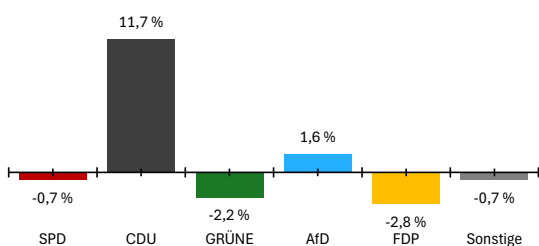

022 231 00 134 00 02101 Lützem

Letzte Eingabe: 22.03.2026

Urnensatz

19:41:45

Aktueller Stand: 1 / 1

1. Berichtigung

	Landtagswahl 2026				Landtagswahl 2021					
	Wahlkreisstimmen		Landesstimmen		Wahlkreisstimmen		Differenz in %-Punkten	Landesstimmen		Differenz in %-Punkten
	Anzahl	%	Anzahl	%	Anzahl	%		Anzahl	%	
<b>Wahlberechtigte</b>										
ohne Sperrvermerk	561									
mit Sperrvermerk	313									
nach §19(2) LWO	0									
insgesamt	874									
<b>Wähler</b>										
insgesamt	644		73,7 %		56,6 %		17,1 %			
dav. m. WS	294									
Ungültige Stimmen	3	0,5 %	3	0,5 %	1,7 %	-1,2 %	0,8 %	-0,3 %		
Gültige Stimmen	641	99,5 %	641	99,5 %	98,3 %	1,2 %	99,2 %	0,3 %		
<b>Parteistimmen</b>										
1. SPD	150	23,4 %	147	22,9 %	24,1 %	-0,7 %	34,8 %	-11,9 %		
2. CDU	330	51,5 %	289	45,1 %	39,8 %	11,7 %	29,9 %	15,2 %		
3. GRÜNE	62	9,7 %	58	9,0 %	11,9 %	-2,2 %	9,7 %	-0,7 %		
4. AfD	56	8,7 %	58	9,0 %	7,1 %	1,6 %	6,8 %	2,2 %		
5. FDP	11	1,7 %	9	1,4 %	4,5 %	-2,8 %	4,9 %	-3,5 %		
6. FREIE WÄHLER	-	-	29	4,5 %	6,9 %	-	6,0 %	-1,5 %		
7. Die Linke	23	3,6 %	27	4,2 %	4,1 %	-0,5 %	3,0 %	1,2 %		
8. Tierschutzpartei	-	-	8	1,2 %	-	-	1,5 %	-0,3 %		
9. Volt	-	-	5	0,8 %	-	-	0,7 %	0,1 %		
10. ÖDP	9	1,4 %	3	0,5 %	1,6 %	-0,2 %	0,8 %	-0,3 %		
11. BSW	-	-	7	1,1 %	-	-	-	1,1 %		
12. PdH	-	-	1	0,2 %	-	-	-	0,2 %		
13. Sonstige	-	-	-	-	0,0 %	-	1,8 %	-		

Wahlkreisstimmen

Landesstimmen

**Gewinne und Verluste gegenüber der Landtagswahl 2021**

Wahlkreisstimmen

Landesstimmen