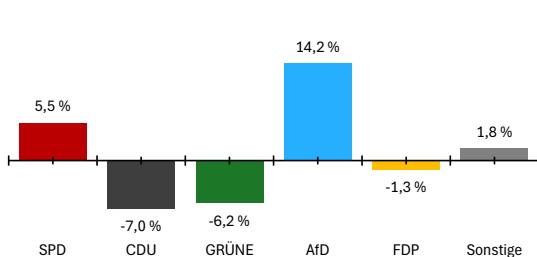

022 231 00 134 00 01107 Grundschule Georg-Meistermann II

Letzte Eingabe: 22.03.2026

Urnensatz

20:30:54

Aktueller Stand: 1 / 1

1. Berichtigung

	Landtagswahl 2026				Landtagswahl 2021					
	Wahlkreisstimmen		Landesstimmen		Wahlkreisstimmen		Differenz in %-Punkten	Landesstimmen		Differenz in %-Punkten
	Anzahl	%	Anzahl	%	Anzahl	%		Anzahl	%	
<b>Wahlberechtigte</b>										
ohne Sperrvermerk	984									
mit Sperrvermerk	316									
nach §19(2) LWO	0									
insgesamt	1.300									
<b>Wähler</b>										
insgesamt	616	47,4 %			56,6 %	-9,2 %				
dav. m. WS	295									
Ungültige Stimmen	15	2,4 %	5	0,8 %	1,7 %	0,7 %	0,8 %	0,0 %		
Gültige Stimmen	601	97,6 %	611	99,2 %	98,3 %	-0,7 %	99,2 %	0,0 %		
<b>Parteistimmen</b>										
1. SPD	178	29,6 %	146	23,9 %	24,1 %	5,5 %	34,8 %	-10,9 %		
2. CDU	197	32,8 %	187	30,6 %	39,8 %	-7,0 %	29,9 %	0,7 %		
3. GRÜNE	34	5,7 %	43	7,0 %	11,9 %	-6,2 %	9,7 %	-2,7 %		
4. AfD	128	21,3 %	125	20,5 %	7,1 %	14,2 %	6,8 %	13,7 %		
5. FDP	19	3,2 %	15	2,5 %	4,5 %	-1,3 %	4,9 %	-2,4 %		
6. FREIE WÄHLER	-	-	32	5,2 %	6,9 %	-	6,0 %	-0,8 %		
7. Die Linke	30	5,0 %	34	5,6 %	4,1 %	0,9 %	3,0 %	2,6 %		
8. Tierschutzpartei	-	-	11	1,8 %	-	-	1,5 %	0,3 %		
9. Volt	-	-	5	0,8 %	-	-	0,7 %	0,1 %		
10. ÖDP	15	2,5 %	2	0,3 %	1,6 %	0,9 %	0,8 %	-0,5 %		
11. BSW	-	-	11	1,8 %	-	-	-	1,8 %		
12. PdH	-	-	0	0,0 %	-	-	-	0,0 %		
13. Sonstige	-	-	-	-	0,0 %	-	1,8 %	-		

Wahlkreisstimmen

Landesstimmen

**Gewinne und Verluste gegenüber der Landtagswahl 2021**

Wahlkreisstimmen

Landesstimmen