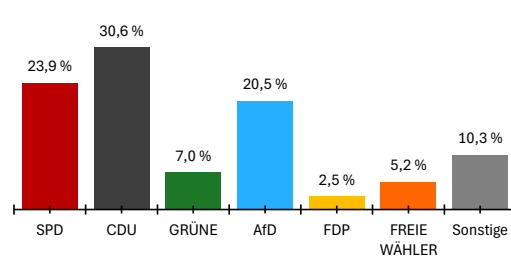

022 231 00 134 00 01107 Grundschule Georg-Meistermann II

Letzte Eingabe: 22.03.2026

Urnensatz

20:30:54

Aktueller Stand: 1 / 1

1. Berichtigung

	Landtagswahl 2026				Landtagswahl 2021					
	Wahlkreisstimmen		Landesstimmen		Wahlkreisstimmen		Differenz in %-Punkten	Landesstimmen		Differenz in %-Punkten
	Anzahl	%	Anzahl	%	Anzahl	%		Anzahl	%	
<b>Wahlberechtigte</b>										
ohne Sperrvermerk	984									
mit Sperrvermerk	316									
nach §19(2) LWO	0									
insgesamt	1.300									
<b>Wähler</b>										
insgesamt	616	47,4 %			56,6 %	-9,2 %				
dav. m. WS	295									
Ungültige Stimmen	15	2,4 %	5	0,8 %	1,7 %	0,7 %	0,8 %	0,0 %		
Gültige Stimmen	601	97,6 %	611	99,2 %	98,3 %	-0,7 %	99,2 %	0,0 %		
<b>Parteistimmen</b>										
1. SPD	178	29,6 %	146	23,9 %	24,1 %	5,5 %	34,8 %	-10,9 %		
2. CDU	197	32,8 %	187	30,6 %	39,8 %	-7,0 %	29,9 %	0,7 %		
3. GRÜNE	34	5,7 %	43	7,0 %	11,9 %	-6,2 %	9,7 %	-2,7 %		
4. AfD	128	21,3 %	125	20,5 %	7,1 %	14,2 %	6,8 %	13,7 %		
5. FDP	19	3,2 %	15	2,5 %	4,5 %	-1,3 %	4,9 %	-2,4 %		
6. FREIE WÄHLER	-	-	32	5,2 %	6,9 %	-	6,0 %	-0,8 %		
7. Die Linke	30	5,0 %	34	5,6 %	4,1 %	0,9 %	3,0 %	2,6 %		
8. Tierschutzpartei	-	-	11	1,8 %	-	-	1,5 %	0,3 %		
9. Volt	-	-	5	0,8 %	-	-	0,7 %	0,1 %		
10. ÖDP	15	2,5 %	2	0,3 %	1,6 %	0,9 %	0,8 %	-0,5 %		
11. BSW	-	-	11	1,8 %	-	-	-	1,8 %		
12. PdH	-	-	0	0,0 %	-	-	-	0,0 %		
13. Sonstige	-	-	-	-	0,0 %	-	1,8 %	-		

Wahlkreisstimmen

Landesstimmen

**Gewinne und Verluste gegenüber der Landtagswahl 2021**

Wahlkreisstimmen

Landesstimmen