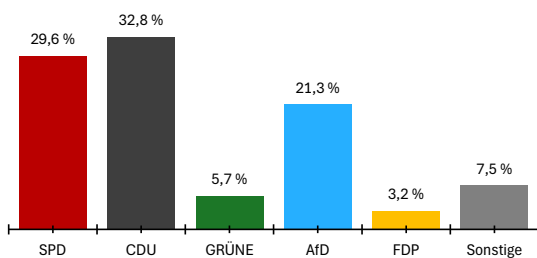

022 231 00 134 00 01107 Grundschule Georg-Meistermann II

Letzte Eingabe: 22.03.2026

Urnensatz

20:30:54

Aktueller Stand: 1 / 1

1. Berichtigung

	Landtagswahl 2026				Landtagswahl 2021					
	Wahlkreisstimmen		Landesstimmen		Wahlkreisstimmen		Differenz in %-Punkten	Landesstimmen		Differenz in %-Punkten
	Anzahl	%	Anzahl	%	Anzahl	%		Anzahl	%	
<b>Wahlberechtigte</b>										
ohne Sperrvermerk	984									
mit Sperrvermerk	316									
nach §19(2) LWO	0									
insgesamt	1.300									
<b>Wähler</b>										
insgesamt	616	47,4 %			56,6 %	-9,2 %				
dav. m. WS	295									
Ungültige Stimmen	15	2,4 %	5	0,8 %	1,7 %	0,7 %	0,8 %	0,0 %		
Gültige Stimmen	601	97,6 %	611	99,2 %	98,3 %	-0,7 %	99,2 %	0,0 %		
<b>Parteistimmen</b>										
1. SPD	178	29,6 %	146	23,9 %	24,1 %	5,5 %	34,8 %	-10,9 %		
2. CDU	197	32,8 %	187	30,6 %	39,8 %	-7,0 %	29,9 %	0,7 %		
3. GRÜNE	34	5,7 %	43	7,0 %	11,9 %	-6,2 %	9,7 %	-2,7 %		
4. AfD	128	21,3 %	125	20,5 %	7,1 %	14,2 %	6,8 %	13,7 %		
5. FDP	19	3,2 %	15	2,5 %	4,5 %	-1,3 %	4,9 %	-2,4 %		
6. FREIE WÄHLER	-	-	32	5,2 %	6,9 %	-	6,0 %	-0,8 %		
7. Die Linke	30	5,0 %	34	5,6 %	4,1 %	0,9 %	3,0 %	2,6 %		
8. Tierschutzpartei	-	-	11	1,8 %	-	-	1,5 %	0,3 %		
9. Volt	-	-	5	0,8 %	-	-	0,7 %	0,1 %		
10. ÖDP	15	2,5 %	2	0,3 %	1,6 %	0,9 %	0,8 %	-0,5 %		
11. BSW	-	-	11	1,8 %	-	-	-	1,8 %		
12. PdH	-	-	0	0,0 %	-	-	-	0,0 %		
13. Sonstige	-	-	-	-	0,0 %	-	1,8 %	-		

Wahlkreisstimmen

Landesstimmen

**Gewinne und Verluste gegenüber der Landtagswahl 2021**

Wahlkreisstimmen

Landesstimmen