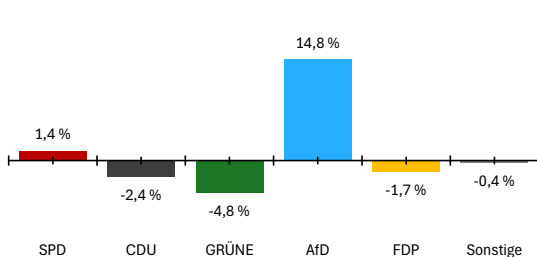

022 231 00 134 00 01106 Grundschule Georg-Meistermann I

Letzte Eingabe: 23.03.2026

Urnensatz

14:09:12

Aktueller Stand: 1 / 1

2. Berichtigung

	Landtagswahl 2026				Landtagswahl 2021					
	Wahlkreisstimmen		Landesstimmen		Wahlkreisstimmen		Differenz in %-Punkten	Landesstimmen		Differenz in %-Punkten
	Anzahl	%	Anzahl	%	Anzahl	%		Anzahl	%	
Wahlberechtigte										
ohne Sperrvermerk	815									
mit Sperrvermerk	393									
nach §19(2) LWO	0									
insgesamt	1.208									
Wähler										
insgesamt	726		60,1 %		56,6 %		3,5 %			
dav. m. WS	373									
Ungültige Stimmen	5	0,7 %	6	0,8 %	1,7 %	-1,0 %	0,8 %	0,0 %	0,0 %	
Gültige Stimmen	721	99,3 %	720	99,2 %	98,3 %	1,0 %	99,2 %	0,0 %	0,0 %	
Parteistimmen										
1. SPD	184	25,5 %	151	21,0 %	24,1 %	1,4 %	34,8 %	-13,8 %		
2. CDU	270	37,4 %	235	32,6 %	39,8 %	-2,4 %	29,9 %	2,7 %		
3. GRÜNE	51	7,1 %	65	9,0 %	11,9 %	-4,8 %	9,7 %	-0,7 %		
4. AfD	158	21,9 %	158	21,9 %	7,1 %	14,8 %	6,8 %	15,1 %		
5. FDP	20	2,8 %	15	2,1 %	4,5 %	-1,7 %	4,9 %	-2,8 %		
6. FREIE WÄHLER	-	-	22	3,1 %	6,9 %	-	6,0 %	-2,9 %		
7. Die Linke	21	2,9 %	26	3,6 %	4,1 %	-1,2 %	3,0 %	0,6 %		
8. Tierschutzpartei	-	-	9	1,3 %	-	-	1,5 %	-0,2 %		
9. Volt	-	-	6	0,8 %	-	-	0,7 %	0,1 %		
10. ÖDP	17	2,4 %	7	1,0 %	1,6 %	0,8 %	0,8 %	0,2 %		
11. BSW	-	-	25	3,5 %	-	-	-	3,5 %		
12. PdH	-	-	1	0,1 %	-	-	-	0,1 %		
13. Sonstige	-	-	-	-	0,0 %	-	1,8 %	-		

Wahlkreisstimmen

Landesstimmen

Gewinne und Verluste gegenüber der Landtagswahl 2021

Wahlkreisstimmen

Landesstimmen