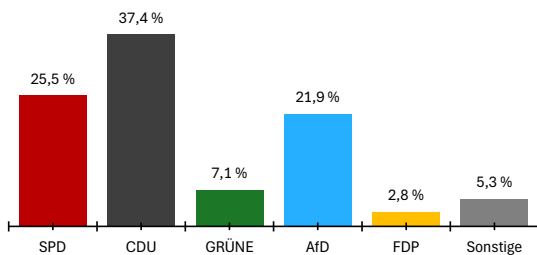

022 231 00 134 00 01106 Grundschule Georg-Meistermann I

Letzte Eingabe: 23.03.2026

Urnensatz

14:09:12

Aktueller Stand: 1 / 1

2. Berichtigung

	Landtagswahl 2026				Landtagswahl 2021					
	Wahlkreisstimmen		Landesstimmen		Wahlkreisstimmen		Differenz in %-Punkten	Landesstimmen		Differenz in %-Punkten
	Anzahl	%	Anzahl	%	Anzahl	%		Anzahl	%	
Wahlberechtigte										
ohne Sperrvermerk	815									
mit Sperrvermerk	393									
nach §19(2) LWO	0									
insgesamt	1.208									
Wähler										
insgesamt	726		60,1 %		56,6 %		3,5 %			
dav. m. WS	373									
Ungültige Stimmen	5	0,7 %	6	0,8 %	1,7 %	-1,0 %	0,8 %	0,0 %	0,0 %	
Gültige Stimmen	721	99,3 %	720	99,2 %	98,3 %	1,0 %	99,2 %	0,0 %	0,0 %	
Parteistimmen										
1. SPD	184	25,5 %	151	21,0 %	24,1 %	1,4 %	34,8 %	-13,8 %		
2. CDU	270	37,4 %	235	32,6 %	39,8 %	-2,4 %	29,9 %	2,7 %		
3. GRÜNE	51	7,1 %	65	9,0 %	11,9 %	-4,8 %	9,7 %	-0,7 %		
4. AfD	158	21,9 %	158	21,9 %	7,1 %	14,8 %	6,8 %	15,1 %		
5. FDP	20	2,8 %	15	2,1 %	4,5 %	-1,7 %	4,9 %	-2,8 %		
6. FREIE WÄHLER	-	-	22	3,1 %	6,9 %	-	6,0 %	-2,9 %		
7. Die Linke	21	2,9 %	26	3,6 %	4,1 %	-1,2 %	3,0 %	0,6 %		
8. Tierschutzpartei	-	-	9	1,3 %	-	-	1,5 %	-0,2 %		
9. Volt	-	-	6	0,8 %	-	-	0,7 %	0,1 %		
10. ÖDP	17	2,4 %	7	1,0 %	1,6 %	0,8 %	0,8 %	0,2 %		
11. BSW	-	-	25	3,5 %	-	-	-	3,5 %		
12. PdH	-	-	1	0,1 %	-	-	-	0,1 %		
13. Sonstige	-	-	-	-	0,0 %	-	1,8 %	-		

Wahlkreisstimmen

Landesstimmen

Gewinne und Verluste gegenüber der Landtagswahl 2021

Wahlkreisstimmen

Landesstimmen