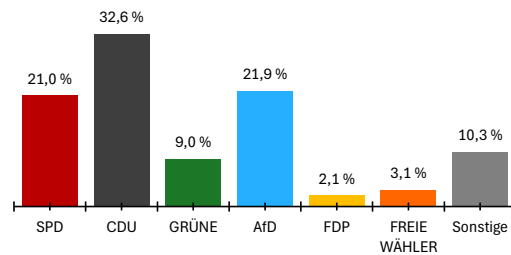

022 231 00 134 00 01106 Grundschule Georg-Meistermann I

Letzte Eingabe: 23.03.2026

Urnensatz

14:09:12

Aktueller Stand: 1 / 1

2. Berichtigung

	Landtagswahl 2026				Landtagswahl 2021					
	Wahlkreisstimmen		Landesstimmen		Wahlkreisstimmen		Differenz in %-Punkten	Landesstimmen		Differenz in %-Punkten
	Anzahl	%	Anzahl	%	Anzahl	%		Anzahl	%	
Wahlberechtigte										
ohne Sperrvermerk	815									
mit Sperrvermerk	393									
nach §19(2) LWO	0									
insgesamt	1.208									
Wähler										
insgesamt	726		60,1 %		56,6 %		3,5 %			
dav. m. WS	373									
Ungültige Stimmen	5	0,7 %	6	0,8 %	1,7 %	-1,0 %	0,8 %	0,0 %	0,0 %	
Gültige Stimmen	721	99,3 %	720	99,2 %	98,3 %	1,0 %	99,2 %	0,0 %	0,0 %	
Parteistimmen										
1. SPD	184	25,5 %	151	21,0 %	24,1 %	1,4 %	34,8 %	-13,8 %		
2. CDU	270	37,4 %	235	32,6 %	39,8 %	-2,4 %	29,9 %	2,7 %		
3. GRÜNE	51	7,1 %	65	9,0 %	11,9 %	-4,8 %	9,7 %	-0,7 %		
4. AfD	158	21,9 %	158	21,9 %	7,1 %	14,8 %	6,8 %	15,1 %		
5. FDP	20	2,8 %	15	2,1 %	4,5 %	-1,7 %	4,9 %	-2,8 %		
6. FREIE WÄHLER	-	-	22	3,1 %	6,9 %	-	6,0 %	-2,9 %		
7. Die Linke	21	2,9 %	26	3,6 %	4,1 %	-1,2 %	3,0 %	0,6 %		
8. Tierschutzpartei	-	-	9	1,3 %	-	-	1,5 %	-0,2 %		
9. Volt	-	-	6	0,8 %	-	-	0,7 %	0,1 %		
10. ÖDP	17	2,4 %	7	1,0 %	1,6 %	0,8 %	0,8 %	0,2 %		
11. BSW	-	-	25	3,5 %	-	-	-	3,5 %		
12. PdH	-	-	1	0,1 %	-	-	-	0,1 %		
13. Sonstige	-	-	-	-	0,0 %	-	1,8 %	-		

Wahlkreisstimmen

Landesstimmen

Gewinne und Verluste gegenüber der Landtagswahl 2021

Wahlkreisstimmen

Landesstimmen