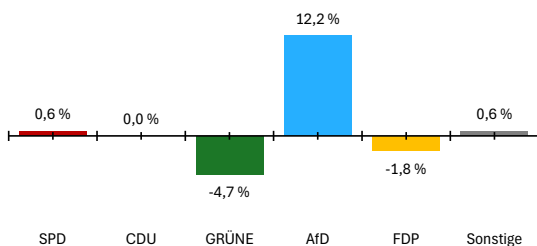

022 231 00 134 00 02201 Dorf

Letzte Eingabe: 23.03.2026

Urnenwahl

14:06:49

Aktueller Stand: 1 / 1

2. Berichtigung

	Landtagswahl 2026				Landtagswahl 2021					
	Wahlkreisstimmen		Landesstimmen		Wahlkreisstimmen		Differenz in %-Punkten	Landesstimmen		Differenz in %-Punkten
	Anzahl	%	Anzahl	%	Anzahl	%		Anzahl	%	
<b>Wahlberechtigte</b>										
ohne Sperrvermerk	329									
mit Sperrvermerk	156									
nach §19(2) LWO	0									
insgesamt	485									
<b>Wähler</b>										
insgesamt	333		68,7 %		56,6 %		12,1 %			
dav. m. WS	145									
Ungültige Stimmen	1	0,3 %	2	0,6 %	1,7 %	-1,4 %	0,8 %	-0,2 %		
Gültige Stimmen	332	99,7 %	331	99,4 %	98,3 %	1,4 %	99,2 %	0,2 %		
<b>Parteistimmen</b>										
1. SPD	82	24,7 %	76	23,0 %	24,1 %	0,6 %	34,8 %	-11,8 %		
2. CDU	132	39,8 %	111	33,5 %	39,8 %	0,0 %	29,9 %	3,6 %		
3. GRÜNE	24	7,2 %	27	8,2 %	11,9 %	-4,7 %	9,7 %	-1,5 %		
4. AfD	64	19,3 %	68	20,5 %	7,1 %	12,2 %	6,8 %	13,7 %		
5. FDP	9	2,7 %	9	2,7 %	4,5 %	-1,8 %	4,9 %	-2,2 %		
6. FREIE WÄHLER	-	-	11	3,3 %	6,9 %	-	6,0 %	-2,7 %		
7. Die Linke	15	4,5 %	13	3,9 %	4,1 %	0,4 %	3,0 %	0,9 %		
8. Tierschutzpartei	-	-	4	1,2 %	-	-	1,5 %	-0,3 %		
9. Volt	-	-	4	1,2 %	-	-	0,7 %	0,5 %		
10. ÖDP	6	1,8 %	3	0,9 %	1,6 %	0,2 %	0,8 %	0,1 %		
11. BSW	-	-	5	1,5 %	-	-	-	1,5 %		
12. PdH	-	-	0	0,0 %	-	-	-	0,0 %		
13. Sonstige	-	-	-	-	0,0 %	-	1,8 %	-		

Wahlkreisstimmen

Landesstimmen

**Gewinne und Verluste gegenüber der Landtagswahl 2021**

Wahlkreisstimmen

Landesstimmen