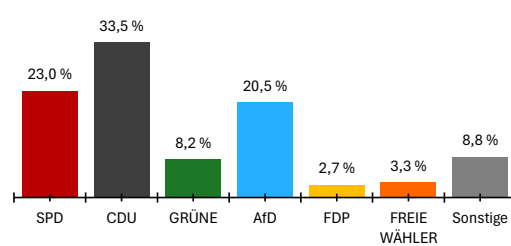

022 231 00 134 00 02201 Dorf

Letzte Eingabe: 23.03.2026

Urnenwahl

14:06:49

Aktueller Stand: 1 / 1

2. Berichtigung

	Landtagswahl 2026				Landtagswahl 2021					
	Wahlkreisstimmen		Landesstimmen		Wahlkreisstimmen		Differenz in %-Punkten	Landesstimmen		Differenz in %-Punkten
	Anzahl	%	Anzahl	%	Anzahl	%		Anzahl	%	
<b>Wahlberechtigte</b>										
ohne Sperrvermerk	329									
mit Sperrvermerk	156									
nach §19(2) LWO	0									
insgesamt	485									
<b>Wähler</b>										
insgesamt	333		68,7 %		56,6 %		12,1 %			
dav. m. WS	145									
Ungültige Stimmen	1	0,3 %	2	0,6 %	1,7 %	-1,4 %	0,8 %	-0,2 %		
Gültige Stimmen	332	99,7 %	331	99,4 %	98,3 %	1,4 %	99,2 %	0,2 %		
<b>Parteistimmen</b>										
1. SPD	82	24,7 %	76	23,0 %	24,1 %	0,6 %	34,8 %	-11,8 %		
2. CDU	132	39,8 %	111	33,5 %	39,8 %	0,0 %	29,9 %	3,6 %		
3. GRÜNE	24	7,2 %	27	8,2 %	11,9 %	-4,7 %	9,7 %	-1,5 %		
4. AfD	64	19,3 %	68	20,5 %	7,1 %	12,2 %	6,8 %	13,7 %		
5. FDP	9	2,7 %	9	2,7 %	4,5 %	-1,8 %	4,9 %	-2,2 %		
6. FREIE WÄHLER	-	-	11	3,3 %	6,9 %	-	6,0 %	-2,7 %		
7. Die Linke	15	4,5 %	13	3,9 %	4,1 %	0,4 %	3,0 %	0,9 %		
8. Tierschutzpartei	-	-	4	1,2 %	-	-	1,5 %	-0,3 %		
9. Volt	-	-	4	1,2 %	-	-	0,7 %	0,5 %		
10. ÖDP	6	1,8 %	3	0,9 %	1,6 %	0,2 %	0,8 %	0,1 %		
11. BSW	-	-	5	1,5 %	-	-	-	1,5 %		
12. PdH	-	-	0	0,0 %	-	-	-	0,0 %		
13. Sonstige	-	-	-	-	0,0 %	-	1,8 %	-		

Wahlkreisstimmen

Landesstimmen

**Gewinne und Verluste gegenüber der Landtagswahl 2021**

Wahlkreisstimmen

Landesstimmen