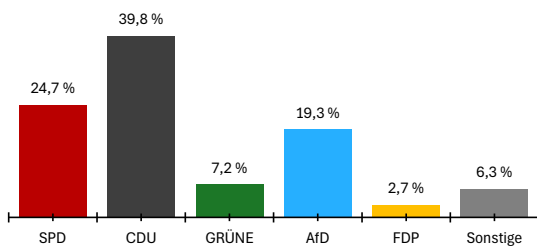

022 231 00 134 00 02201 Dorf

Letzte Eingabe: 23.03.2026

Urnenwahl

14:06:49

Aktueller Stand: 1 / 1

2. Berichtigung

	Landtagswahl 2026				Landtagswahl 2021					
	Wahlkreisstimmen		Landesstimmen		Wahlkreisstimmen		Differenz in %-Punkten	Landesstimmen		Differenz in %-Punkten
	Anzahl	%	Anzahl	%	Anzahl	%		Anzahl	%	
<b>Wahlberechtigte</b>										
ohne Sperrvermerk	329									
mit Sperrvermerk	156									
nach §19(2) LWO	0									
insgesamt	485									
<b>Wähler</b>										
insgesamt	333		68,7 %		56,6 %		12,1 %			
dav. m. WS	145									
Ungültige Stimmen	1	0,3 %	2	0,6 %	1,7 %	-1,4 %	0,8 %	-0,2 %		
Gültige Stimmen	332	99,7 %	331	99,4 %	98,3 %	1,4 %	99,2 %	0,2 %		
<b>Parteistimmen</b>										
1. SPD	82	24,7 %	76	23,0 %	24,1 %	0,6 %	34,8 %	-11,8 %		
2. CDU	132	39,8 %	111	33,5 %	39,8 %	0,0 %	29,9 %	3,6 %		
3. GRÜNE	24	7,2 %	27	8,2 %	11,9 %	-4,7 %	9,7 %	-1,5 %		
4. AfD	64	19,3 %	68	20,5 %	7,1 %	12,2 %	6,8 %	13,7 %		
5. FDP	9	2,7 %	9	2,7 %	4,5 %	-1,8 %	4,9 %	-2,2 %		
6. FREIE WÄHLER	-	-	11	3,3 %	6,9 %	-	6,0 %	-2,7 %		
7. Die Linke	15	4,5 %	13	3,9 %	4,1 %	0,4 %	3,0 %	0,9 %		
8. Tierschutzpartei	-	-	4	1,2 %	-	-	1,5 %	-0,3 %		
9. Volt	-	-	4	1,2 %	-	-	0,7 %	0,5 %		
10. ÖDP	6	1,8 %	3	0,9 %	1,6 %	0,2 %	0,8 %	0,1 %		
11. BSW	-	-	5	1,5 %	-	-	-	1,5 %		
12. PdH	-	-	0	0,0 %	-	-	-	0,0 %		
13. Sonstige	-	-	-	-	0,0 %	-	1,8 %	-		

Wahlkreisstimmen

Landesstimmen

**Gewinne und Verluste gegenüber der Landtagswahl 2021**

Wahlkreisstimmen

Landesstimmen