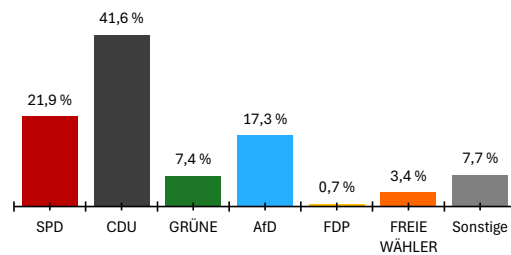

022 231 00 134 00 02401 Bombogen

Letzte Eingabe: 22.03.2026

Urnenwahl

19:18:02

Aktueller Stand: 1 / 1

1. Berichtigung

	Landtagswahl 2026				Landtagswahl 2021					
	Wahlkreisstimmen		Landesstimmen		Wahlkreisstimmen		Differenz in %-Punkten	Landesstimmen		Differenz in %-Punkten
	Anzahl	%	Anzahl	%	Anzahl	%		Anzahl	%	
Wahlberechtigte										
ohne Sperrvermerk	638									
mit Sperrvermerk	270									
nach §19(2) LWO	0									
insgesamt	908									
Wähler										
insgesamt	592 65,2 %				56,6 %		8,6 %			
dav. m. WS	257									
Ungültige Stimmen	9	1,5 %	8	1,4 %	1,7 %	-0,2 %	0,8 %	0,6 %		
Gültige Stimmen	583	98,5 %	584	98,6 %	98,3 %	0,2 %	99,2 %	-0,6 %		
Parteistimmen										
1. SPD	140	24,0 %	128	21,9 %	24,1 %	-0,1 %	34,8 %	-12,9 %		
2. CDU	254	43,6 %	243	41,6 %	39,8 %	3,8 %	29,9 %	11,7 %		
3. GRÜNE	44	7,5 %	43	7,4 %	11,9 %	-4,4 %	9,7 %	-2,3 %		
4. AfD	100	17,2 %	101	17,3 %	7,1 %	10,1 %	6,8 %	10,5 %		
5. FDP	6	1,0 %	4	0,7 %	4,5 %	-3,5 %	4,9 %	-4,2 %		
6. FREIE WÄHLER	-	-	20	3,4 %	6,9 %	-	6,0 %	-2,6 %		
7. Die Linke	19	3,3 %	21	3,6 %	4,1 %	-0,8 %	3,0 %	0,6 %		
8. Tierschutzpartei	-	-	2	0,3 %	-	-	1,5 %	-1,2 %		
9. Volt	-	-	2	0,3 %	-	-	0,7 %	-0,4 %		
10. ÖDP	20	3,4 %	5	0,9 %	1,6 %	1,8 %	0,8 %	0,1 %		
11. BSW	-	-	13	2,2 %	-	-	-	2,2 %		
12. PdH	-	-	2	0,3 %	-	-	-	0,3 %		
13. Sonstige	-	-	-	-	0,0 %	-	1,8 %	-		

Wahlkreisstimmen

Landesstimmen

Gewinne und Verluste gegenüber der Landtagswahl 2021

Wahlkreisstimmen

Landesstimmen