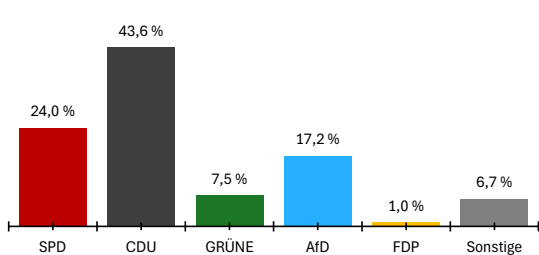

022 231 00 134 00 02401 Bombogen

Letzte Eingabe: 22.03.2026

Urnenwahl

19:18:02

Aktueller Stand: 1 / 1

1. Berichtigung

	Landtagswahl 2026				Landtagswahl 2021					
	Wahlkreisstimmen		Landesstimmen		Wahlkreisstimmen		Differenz in %-Punkten	Landesstimmen		Differenz in %-Punkten
	Anzahl	%	Anzahl	%	Anzahl	%		Anzahl	%	
Wahlberechtigte										
ohne Sperrvermerk	638									
mit Sperrvermerk	270									
nach §19(2) LWO	0									
insgesamt	908									
Wähler										
insgesamt	592 65,2 %				56,6 %		8,6 %			
dav. m. WS	257									
Ungültige Stimmen	9	1,5 %	8	1,4 %	1,7 %	-0,2 %	0,8 %	0,6 %		
Gültige Stimmen	583	98,5 %	584	98,6 %	98,3 %	0,2 %	99,2 %	-0,6 %		
Parteistimmen										
1. SPD	140	24,0 %	128	21,9 %	24,1 %	-0,1 %	34,8 %	-12,9 %		
2. CDU	254	43,6 %	243	41,6 %	39,8 %	3,8 %	29,9 %	11,7 %		
3. GRÜNE	44	7,5 %	43	7,4 %	11,9 %	-4,4 %	9,7 %	-2,3 %		
4. AfD	100	17,2 %	101	17,3 %	7,1 %	10,1 %	6,8 %	10,5 %		
5. FDP	6	1,0 %	4	0,7 %	4,5 %	-3,5 %	4,9 %	-4,2 %		
6. FREIE WÄHLER	-	-	20	3,4 %	6,9 %	-	6,0 %	-2,6 %		
7. Die Linke	19	3,3 %	21	3,6 %	4,1 %	-0,8 %	3,0 %	0,6 %		
8. Tierschutzpartei	-	-	2	0,3 %	-	-	1,5 %	-1,2 %		
9. Volt	-	-	2	0,3 %	-	-	0,7 %	-0,4 %		
10. ÖDP	20	3,4 %	5	0,9 %	1,6 %	1,8 %	0,8 %	0,1 %		
11. BSW	-	-	13	2,2 %	-	-	-	2,2 %		
12. PdH	-	-	2	0,3 %	-	-	-	0,3 %		
13. Sonstige	-	-	-	-	0,0 %	-	1,8 %	-		

Wahlkreisstimmen

Landesstimmen

Gewinne und Verluste gegenüber der Landtagswahl 2021

Wahlkreisstimmen

Landesstimmen