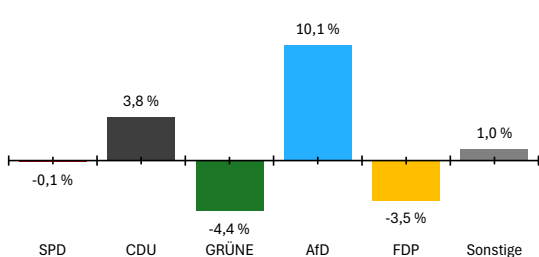

022 231 00 134 00 02401 Bombogen

Letzte Eingabe: 22.03.2026

Urnenwahl

19:18:02

Aktueller Stand: 1 / 1

1. Berichtigung

	Landtagswahl 2026				Landtagswahl 2021					
	Wahlkreisstimmen		Landesstimmen		Wahlkreisstimmen		Differenz in %-Punkten	Landesstimmen		Differenz in %-Punkten
	Anzahl	%	Anzahl	%	Anzahl	%		Anzahl	%	
Wahlberechtigte										
ohne Sperrvermerk	638									
mit Sperrvermerk	270									
nach §19(2) LWO	0									
insgesamt	908									
Wähler										
insgesamt	592 65,2 %				56,6 %		8,6 %			
dav. m. WS	257									
Ungültige Stimmen	9	1,5 %	8	1,4 %	1,7 %	-0,2 %	0,8 %	0,6 %		
Gültige Stimmen	583	98,5 %	584	98,6 %	98,3 %	0,2 %	99,2 %	-0,6 %		
Parteistimmen										
1. SPD	140	24,0 %	128	21,9 %	24,1 %	-0,1 %	34,8 %	-12,9 %		
2. CDU	254	43,6 %	243	41,6 %	39,8 %	3,8 %	29,9 %	11,7 %		
3. GRÜNE	44	7,5 %	43	7,4 %	11,9 %	-4,4 %	9,7 %	-2,3 %		
4. AfD	100	17,2 %	101	17,3 %	7,1 %	10,1 %	6,8 %	10,5 %		
5. FDP	6	1,0 %	4	0,7 %	4,5 %	-3,5 %	4,9 %	-4,2 %		
6. FREIE WÄHLER	-	-	20	3,4 %	6,9 %	-	6,0 %	-2,6 %		
7. Die Linke	19	3,3 %	21	3,6 %	4,1 %	-0,8 %	3,0 %	0,6 %		
8. Tierschutzpartei	-	-	2	0,3 %	-	-	1,5 %	-1,2 %		
9. Volt	-	-	2	0,3 %	-	-	0,7 %	-0,4 %		
10. ÖDP	20	3,4 %	5	0,9 %	1,6 %	1,8 %	0,8 %	0,1 %		
11. BSW	-	-	13	2,2 %	-	-	-	2,2 %		
12. PdH	-	-	2	0,3 %	-	-	-	0,3 %		
13. Sonstige	-	-	-	-	0,0 %	-	1,8 %	-		

Wahlkreisstimmen

Landesstimmen

Gewinne und Verluste gegenüber der Landtagswahl 2021

Wahlkreisstimmen

Landesstimmen